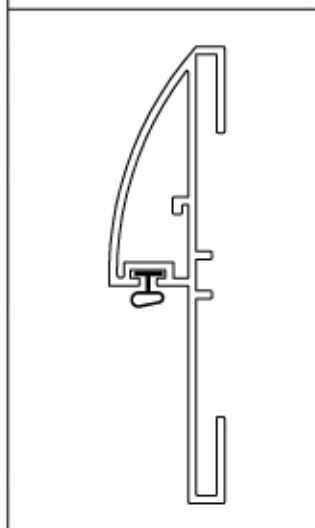

TIPO DE CERCO

MODULO DE PUERTA CIEGA CON PULSERA

- Puerta ciega de hoja de 825 mm con pulsera de medida entre 200 y 400 mm.
- Marcos de puerta de aluminio extruído anodizado o lacado en colores según muestrario de colores.
- Cierre de puerta con perfil de goma en todo el perímetro, consiguiendo una perfecta amortiguación y aislamiento del cierre.
- Hoja de puerta de madera prensada de 40 mm de espesor, recubierta con melamina color a elegir, canteada tres cantos con PVC 1 mm. Este sistema permite que las caras de las puertas puedan tener distinto acabado en el interior y exterior.
- La hoja de puerta va montada sobre bisagras, cerradura de bombillo y maneta o pomo.
- Reducción sonora: RW 39 db